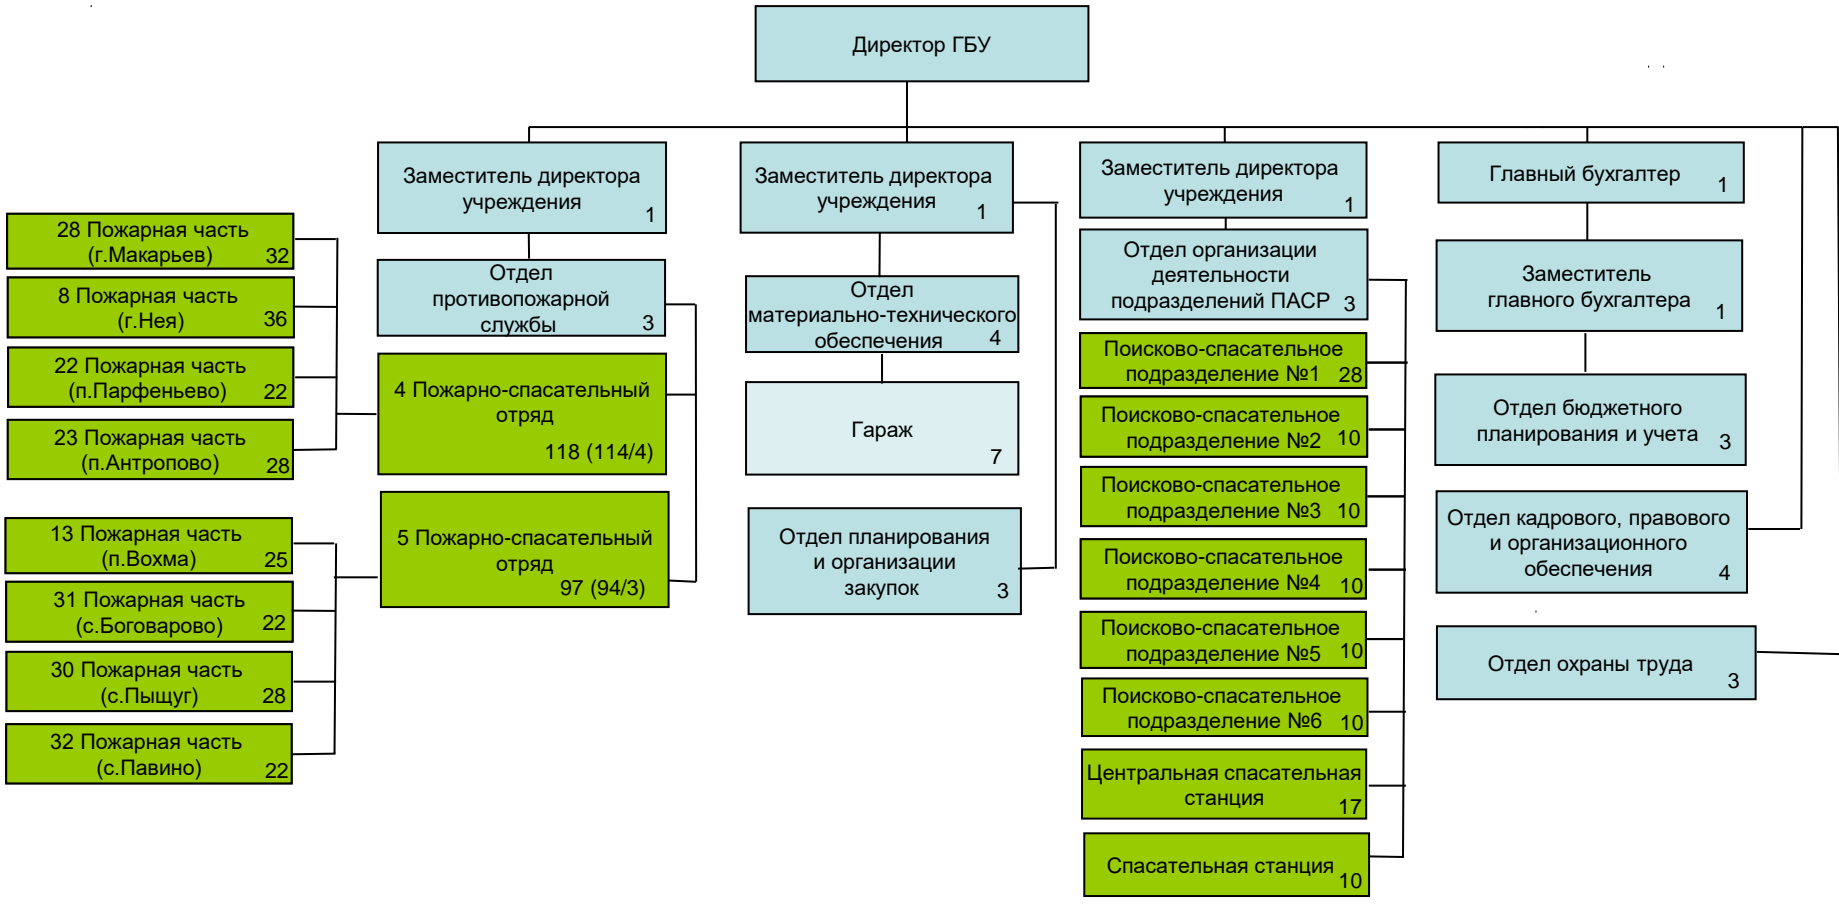

**СТРУКТУРА**  
Областное государственного бюджетного учреждения  
«Пожарно-спасательная служба Костромской области»

Подразделения управления

Подчиненные подразделения

Численность  
ОГБУ «Пожарно-спасательная служба  
Костромской области» 356 ед.